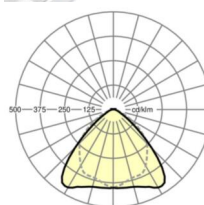

DEEP-LINK

<https://www.regiolum.de/ru/article/19512004030>

Ссылка	LED 8000lm 840
ηLB	100 %
Φ ↓/↑	98 % / 2 %
UGR поп./вдоль	22.9 / 24.3

Механика

цвет корпуса	белый стандартный для электротехники RAL 9016
размеры (LxWxH/DxH)	1531mm x 55mm x 37mm
вес (нетто)	1.65kg
Вид монтажа	сборка трековых систем, световая структура

размеры

L	1531 mm	Длина
В	55 mm	Ширина
Н	37 mm	Высота